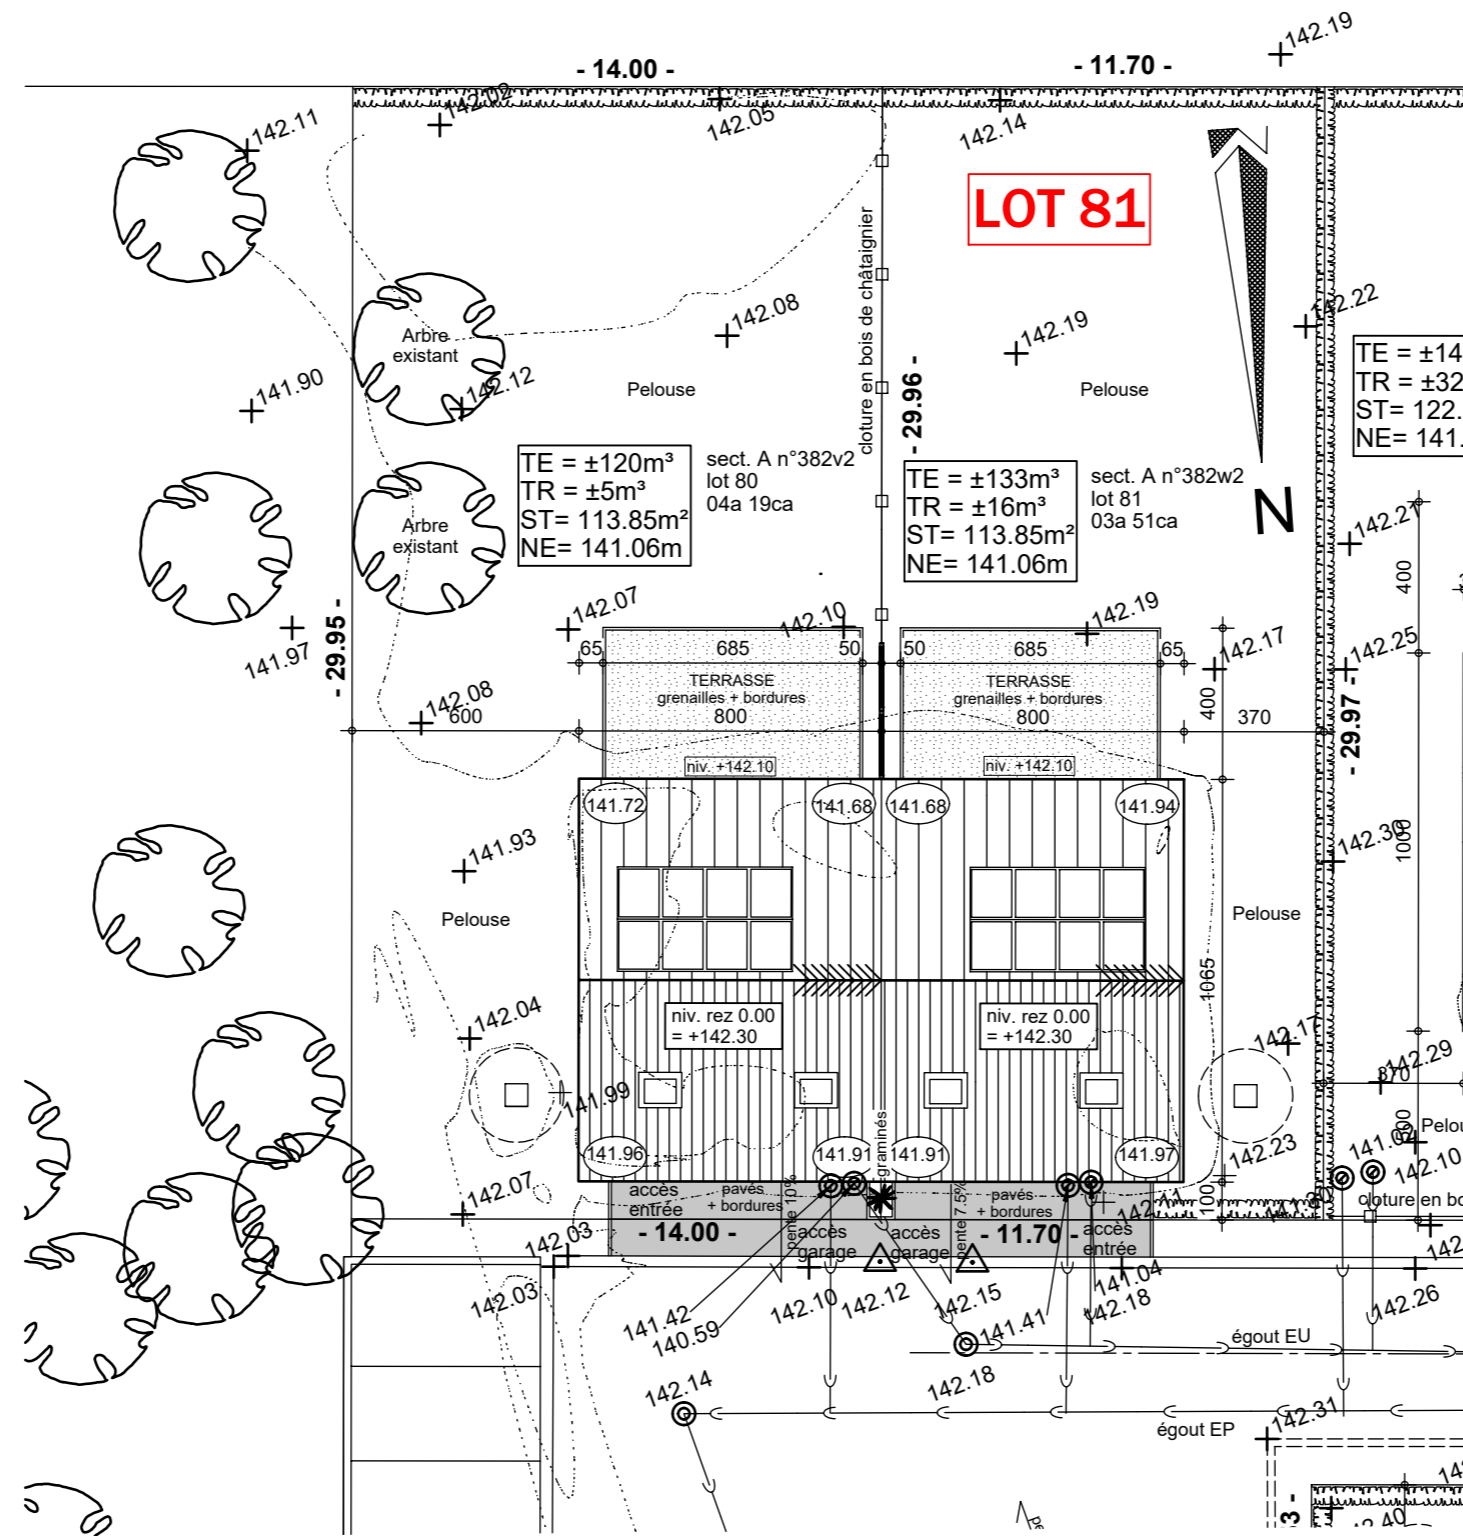

Lotissement "Val des champs - Les Nozilles lot 81

Projet de construction d'une habitation à EGHEZEE

IMPLANTATION

AP-TP-LES NOZILLES-lot 81-44569-03-EXT/DERE	
Date :	25/03/2025
Echelle :	1/200

Le présent projet reste la propriété de la S.A. THOMAS & PIRON. Il est protégé par la législation en matière de création et ne peut en aucun cas faire l'objet d'une copie même partielle sans l'autorisation de l'auteur.

Lotissement "Val des champs - Les Nozilles lot 81

Projet de construction d'une habitation à EGHEZEE

Surf. = 85.20m²
LOT 81 T3

PLAN REZ-DE-CHAUSSE

Surf. = 85.20m²
LOT 81 T3

PLAN ETAGE

AP-TP-LES NOZILLES-lot 81-44569-03-EXT/DERE
Date : 25/03/2025
Echelle : 1/75

Lotissement "Val des champs - Les Nozilles lot 81

Projet de construction d'une habitation à EGHEZEE

Surf. = 33.97m²

LOT 81 T3

PLAN COMBLES

LOT 81

COUPE AA

AP-TP-LES NOZILLES-lot 81-44569-03-EXT/DERE

Date : 25/03/2025

Echelle : 1/75

Lotissement "Val des champs - Les Nozilles lot 81

Projet de construction d'une habitation à EGHEZEE

Le présent projet reste la propriété de la S.A. THOMAS & PIRON. Il est protégé par la législation en matière de création et ne peut en aucun cas faire l'objet d'une copie même partielle sans l'autorisation de l'auteur.