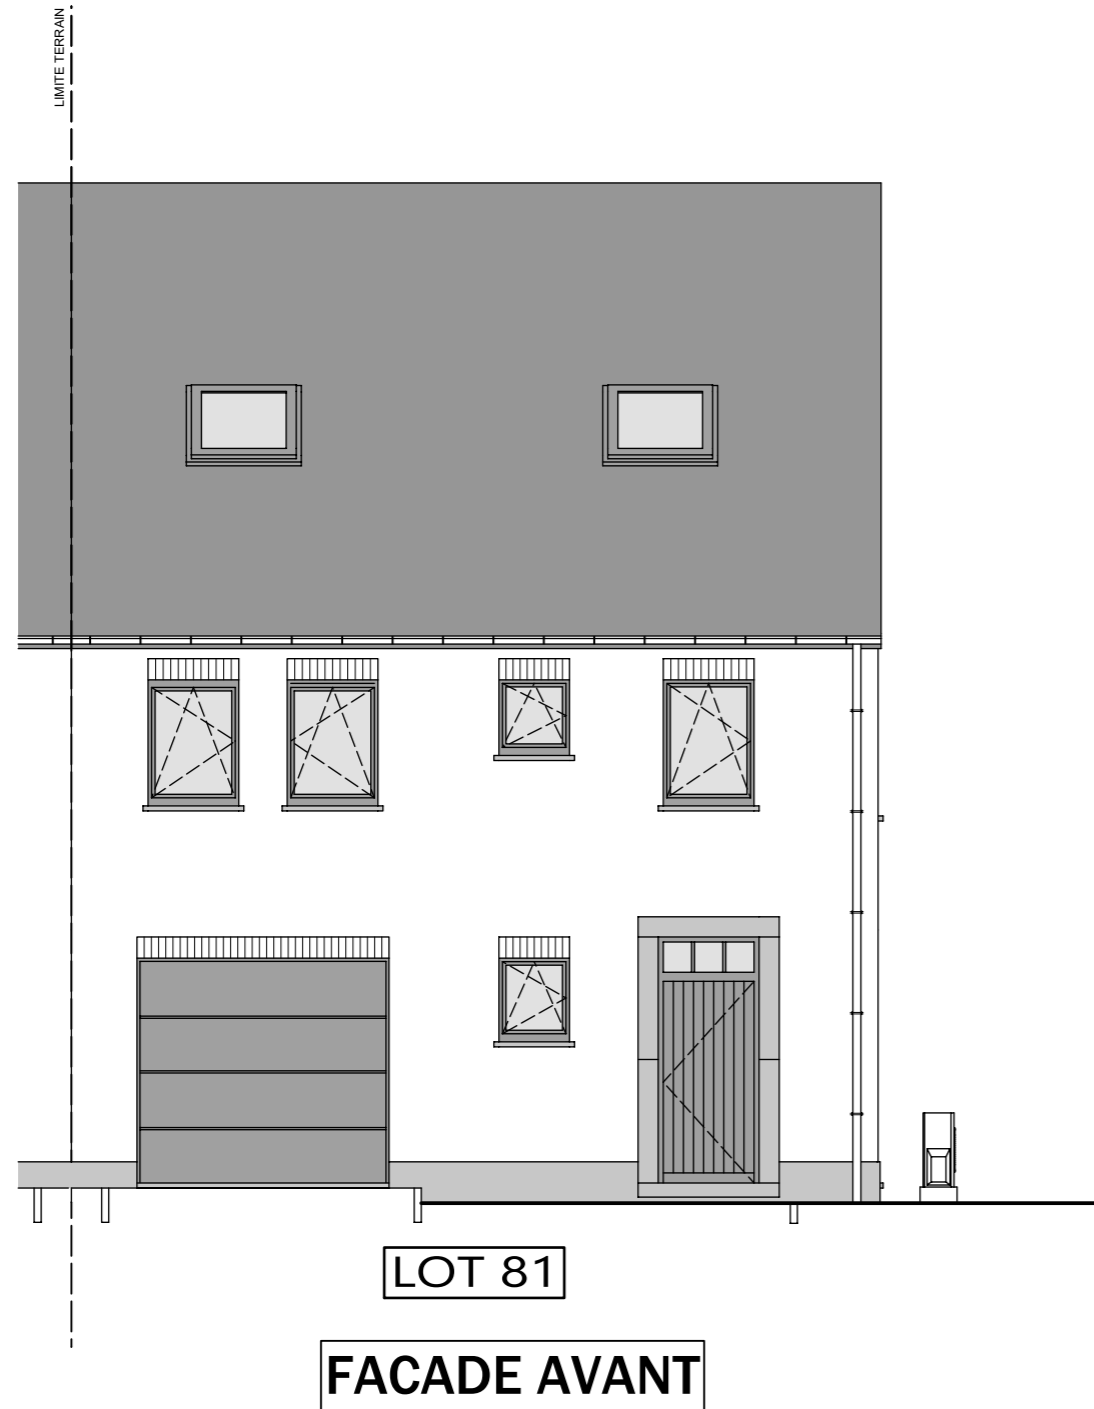

Lotissement "Val des champs - Les Nozilles lot 81

Projet de construction d'une habitation à EGHEZEE

Surf. = 85.20m²
LOT 81 T3

PLAN REZ-DE-CHAUSSE

Surf. = 85.20m²
LOT 81 T3

PLAN ETAGE

AP-TP-LES NOZILLES-lot 81-44569-03-EXT/DERE
Date : 25/03/2025
Echelle : 1/75

Lotissement "Val des champs - Les Nozilles lot 81

Projet de construction d'une habitation à EGHEZEE

Surf. = 33.97m²

LOT 81 T3

PLAN COMBLES

LOT 81

COUPE AA

AP-TP-LES NOZILLES-lot 81-44569-03-EXT/DERE

Date : 25/03/2025

Echelle : 1/75

Lotissement "Val des champs - Les Nozilles lot 81

Projet de construction d'une habitation à EGHEZEE

Le présent projet reste la propriété de la S.A. THOMAS & PIRON. Il est protégé par la législation en matière de création et ne peut en aucun cas faire l'objet d'une copie même partielle sans l'autorisation de l'auteur.