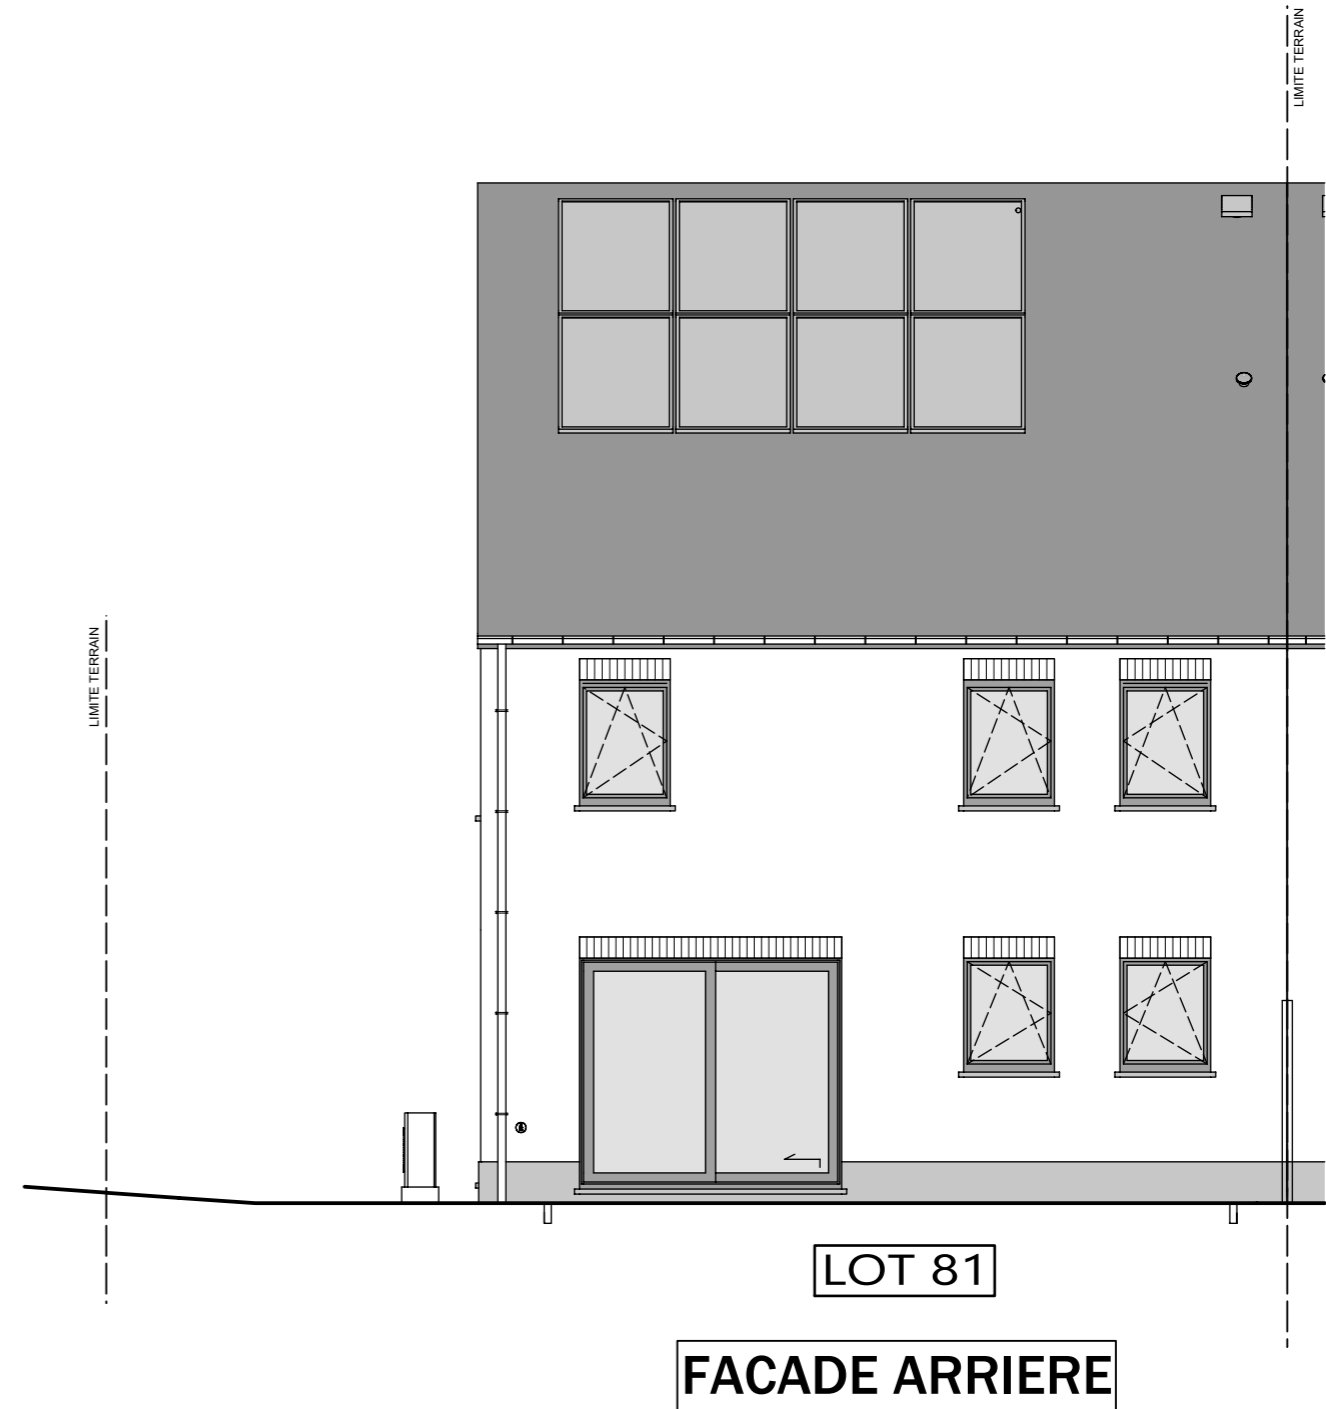

Lotissement "Val des champs - Les Nozilles lot 81

Projet de construction d'une habitation à EGHEZEE

IMPLANTATION

AP-TP-LES NOZILLES-lot 81-44569-03-EXT/DERE	
Date :	25/03/2025
Echelle :	1/200

Le présent projet reste la propriété de la S.A. THOMAS & PIRON. Il est protégé par la législation en matière de création et ne peut en aucun cas faire l'objet d'une copie même partielle sans l'autorisation de l'auteur.

Lotissement "Val des champs - Les Nozilles lot 81

Projet de construction d'une habitation à EGHEZEE

Surf. = 85.20m²
LOT 81 T3

PLAN REZ-DE-CHAUSSE

Surf. = 85.20m²
LOT 81 T3

PLAN ETAGE

AP-TP-LES NOZILLES-lot 81-44569-03-EXT/DERE
Date : 25/03/2025
Echelle : 1/75

Lotissement "Val des champs - Les Nozilles lot 81

Projet de construction d'une habitation à EGHEZEE

Surf. = 33.97m²

LOT 81 T3

PLAN COMBLES

LOT 81

COUPE AA

AP-TP-LES NOZILLES-lot 81-44569-03-EXT/DERE

Date : 25/03/2025

Echelle : 1/75

Lotissement "Val des champs - Les Nozilles lot 81

Projet de construction d'une habitation à EGHEZEE

Le présent projet reste la propriété de la S.A. THOMAS & PIRON. Il est protégé par la législation en matière de création et ne peut en aucun cas faire l'objet d'une copie même partielle sans l'autorisation de l'auteur.