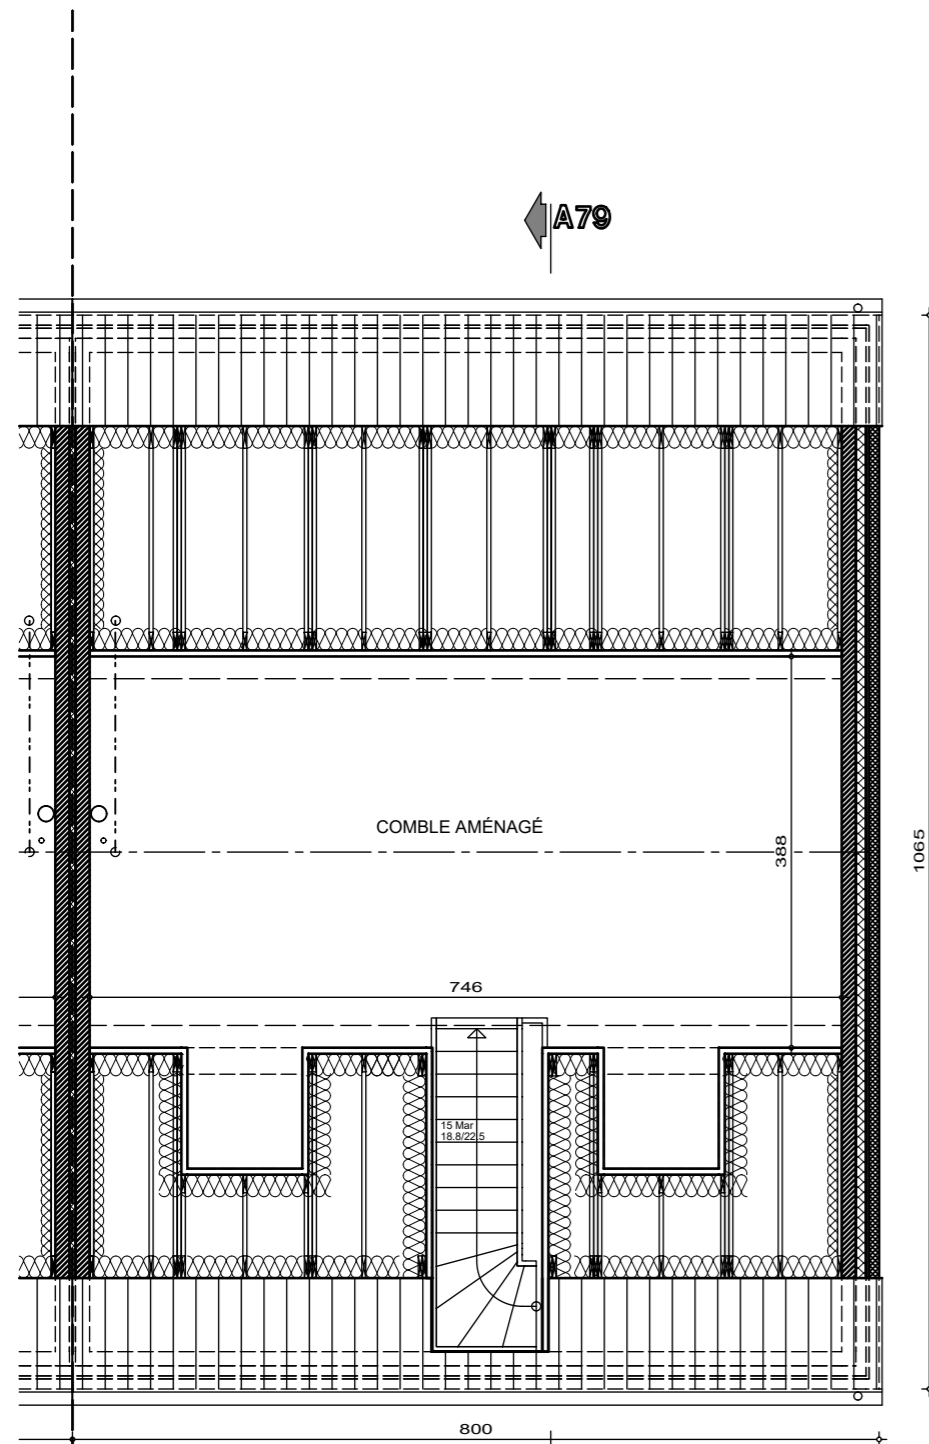

Lotissement "Val des champs - Les Nozilles lot 81

Projet de construction d'une habitation à EGHEZEE

Surf. = 85.20m²
LOT 81 T3

PLAN REZ-DE-CHAUSSE

Surf. = 85.20m²
LOT 81 T3

PLAN ETAGE

AP-TP-LES NOZILLES-lot 81-44569-03-EXT/DERE
Date : 25/03/2025
Echelle : 1/75

Lotissement "Val des champs - Les Nozilles lot 81

Projet de construction d'une habitation à EGHEZEE

Surf. = 33.97m²

LOT 81 T3

PLAN COMBLES

LOT 81

COUPE AA

AP-TP-LES NOZILLES-lot 81-44569-03-EXT/DERE