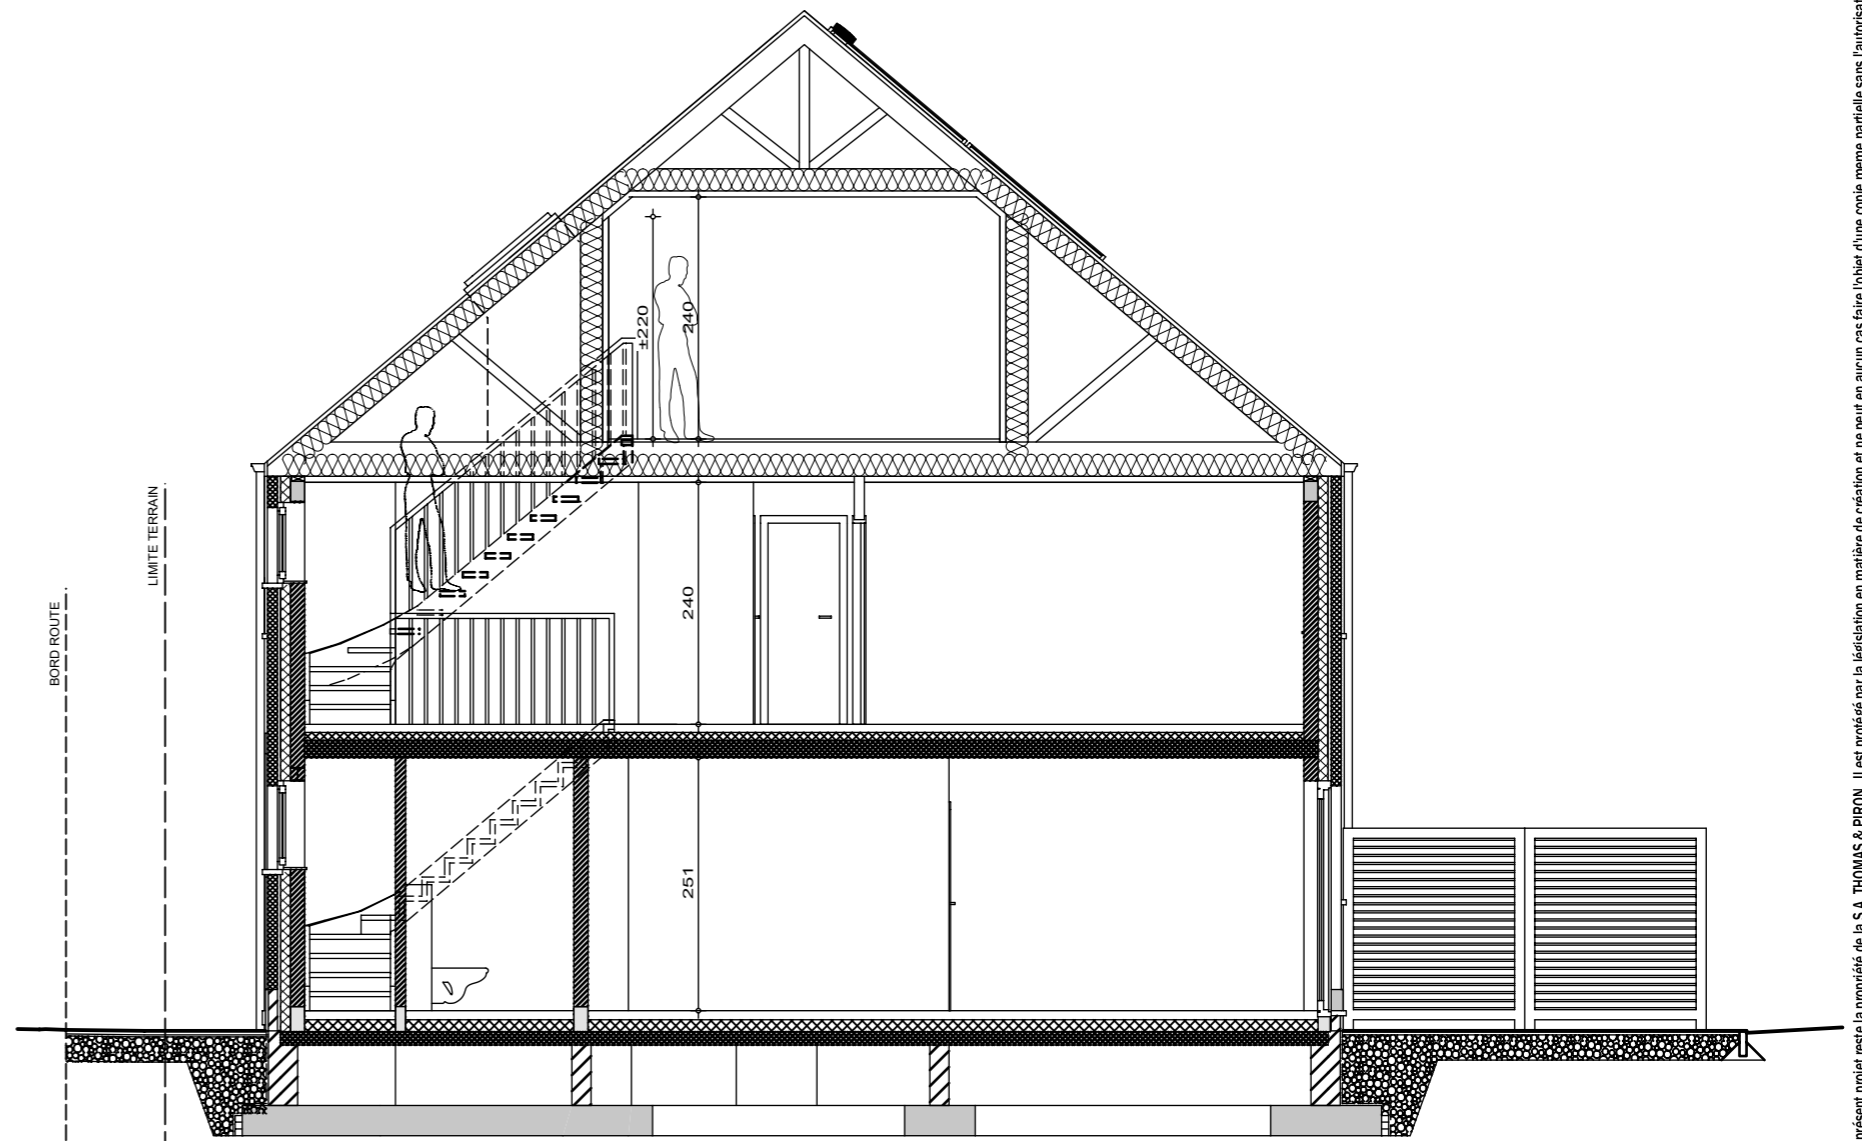

Lotissement "Val des champs - Les Nozilles lot 81

Projet de construction d'une habitation à EGHEZEE

Surf. = 85.20m²
LOT 81 T3

PLAN REZ-DE-CHAUSSE

Surf. = 85.20m²
LOT 81 T3

PLAN ETAGE

AP-TP-LES NOZILLES-lot 81-44569-03-EXT/DERE
Date : 25/03/2025
Echelle : 1/75

Lotissement "Val des champs - Les Nozilles lot 81

Projet de construction d'une habitation à EGHEZEE

Surf. = 33.97m²

LOT 81 T3

PLAN COMBLES

LOT 81

COUPE AA

AP-TP-LES NOZILLES-lot 81-44569-03-EXT/DERE

Date : 25/03/2025

Echelle : 1/75

Lotissement "Val des champs - Les Nozilles lot 81

Projet de construction d'une habitation à EGHEZEE

Le présent projet reste la propriété de la S.A. THOMAS & PIRON. Il est protégé par la législation en matière de création et ne peut en aucun cas faire l'objet d'une copie même partielle sans l'autorisation de l'auteur.