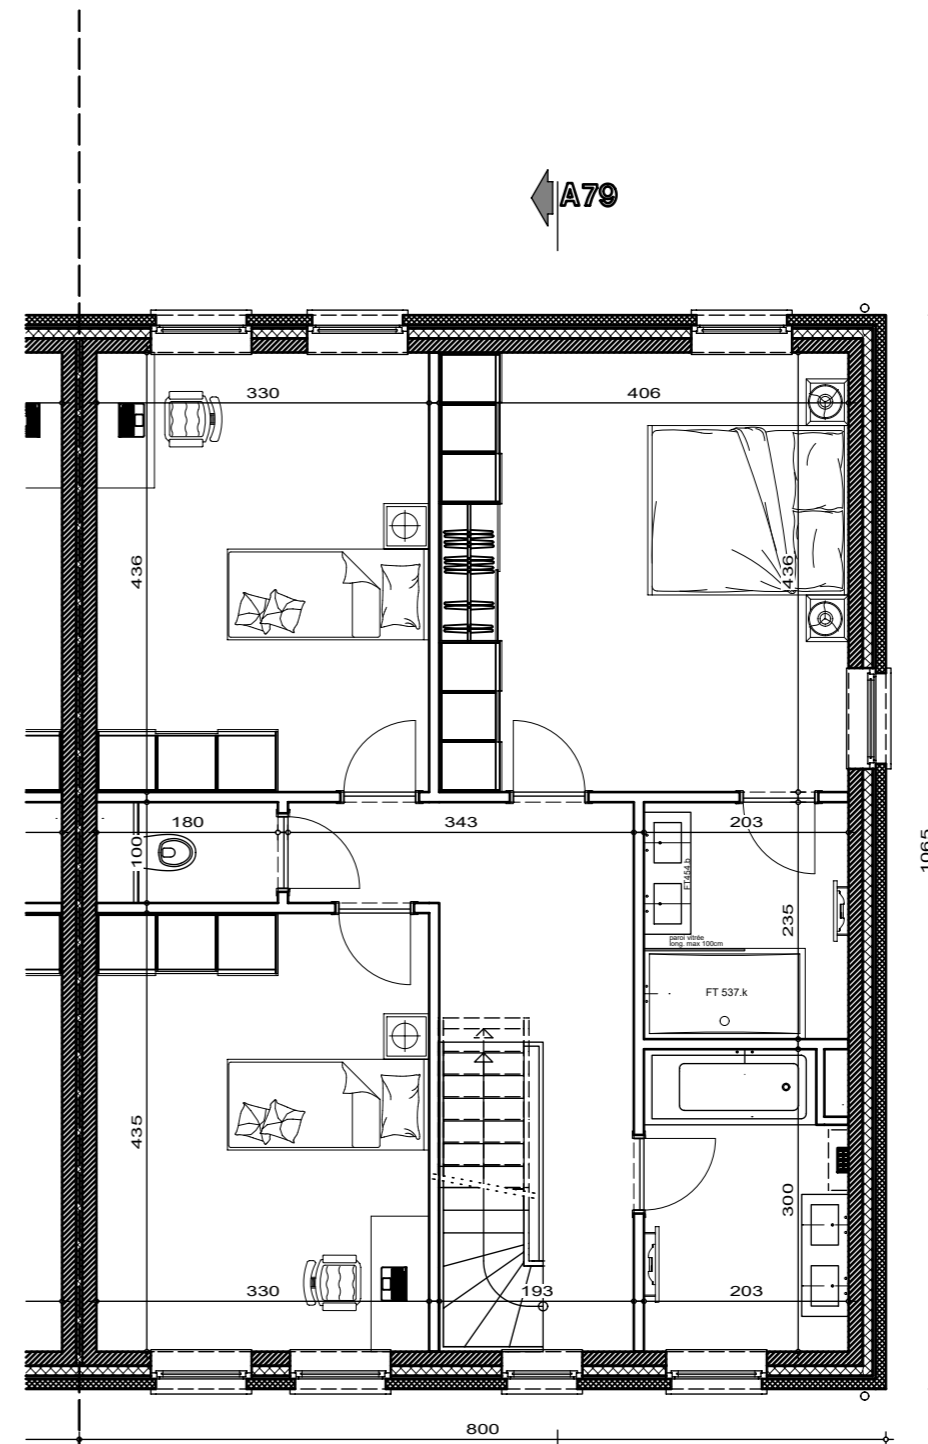

Lotissement "Val des champs - Les Nozilles lot 81

Projet de construction d'une habitation à EGHEZEE

IMPLANTATION

AP-TP-LES NOZILLES-lot 81-44569-03-EXT/DERE	
Date :	25/03/2025
Echelle :	1/200

Le présent projet reste la propriété de la S.A. THOMAS & PIRON. Il est protégé par la législation en matière de création et ne peut en aucun cas faire l'objet d'une copie même partielle sans l'autorisation de l'auteur.

Lotissement "Val des champs - Les Nozilles lot 81

Projet de construction d'une habitation à EGHEZEE

Surf. = 85.20m²
LOT 81 T3

PLAN REZ-DE-CHAUSSE

Surf. = 85.20m²
LOT 81 T3

PLAN ETAGE

AP-TP-LES NOZILLES-lot 81-44569-03-EXT/DERE
Date : 25/03/2025
Echelle : 1/75

Lotissement "Val des champs - Les Nozilles lot 81

Projet de construction d'une habitation à EGHEZEE

Surf. = 33.97m²

LOT 81 T3

PLAN COMBLES

LOT 81

COUPE AA

AP-TP-LES NOZILLES-lot 81-44569-03-EXT/DERE