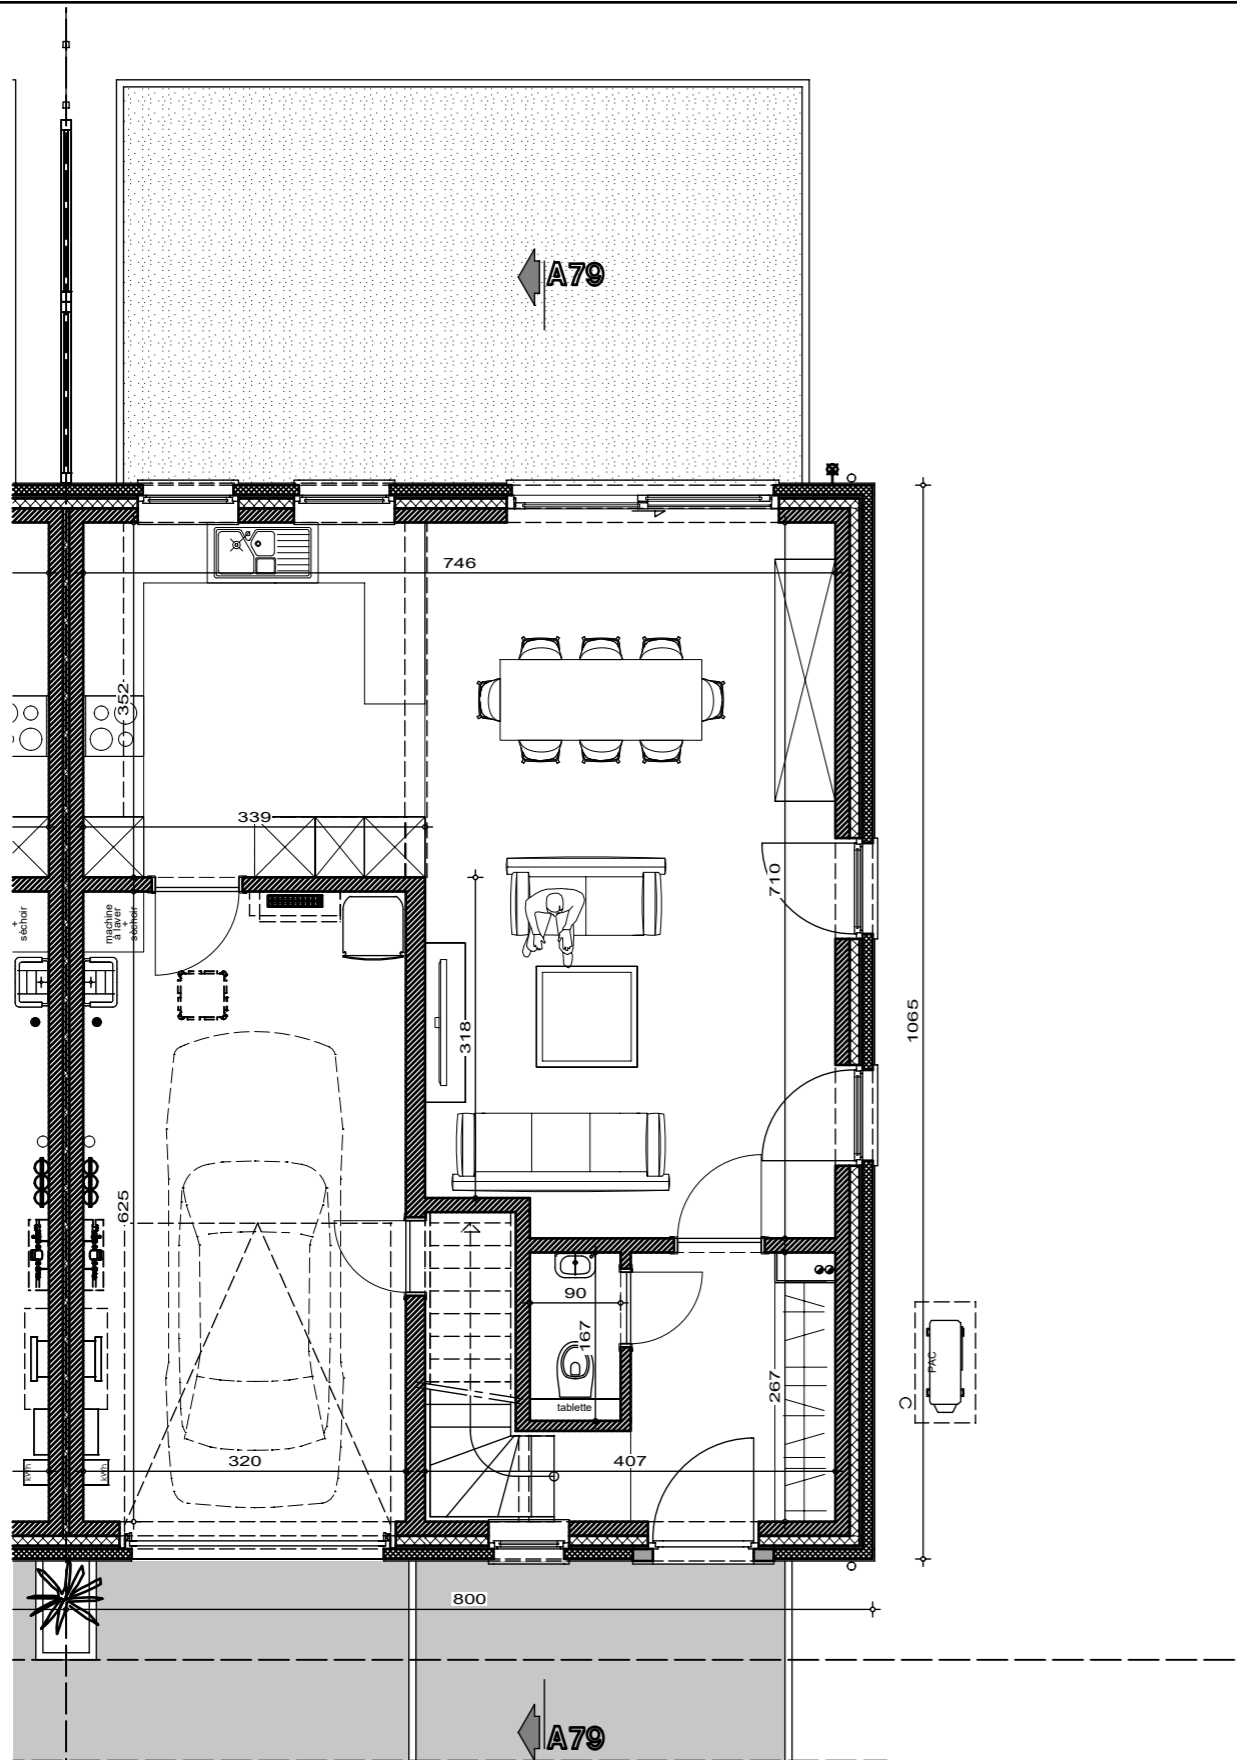

Lotissement "Val des champs - Les Nozilles lot 81

Projet de construction d'une habitation à EGHEZEE

IMPLANTATION

AP-TP-LES NOZILLES-lot 81-44569-03-EXT/DERE	
Date :	25/03/2025
Echelle :	1/200

Le présent projet reste la propriété de la S.A. THOMAS & PIRON. Il est protégé par la législation en matière de création et ne peut en aucun cas faire l'objet d'une copie même partielle sans l'autorisation de l'auteur.

Lotissement "Val des champs - Les Nozilles lot 81

Projet de construction d'une habitation à EGHEZEE

Surf. = 85.20m²
LOT 81 T3

PLAN REZ-DE-CHAUSSE

Surf. = 85.20m²
LOT 81 T3

PLAN ETAGE

AP-TP-LES NOZILLES-lot 81-44569-03-EXT/DERE
Date : 25/03/2025
Echelle : 1/75

Lotissement "Val des champs - Les Nozilles lot 81

Projet de construction d'une habitation à EGHEZEE

Surf. = 33.97m²

LOT 81 T3

PLAN COMBLES

LOT 81

COUPE AA

AP-TP-LES NOZILLES-lot 81-44569-03-EXT/DERE