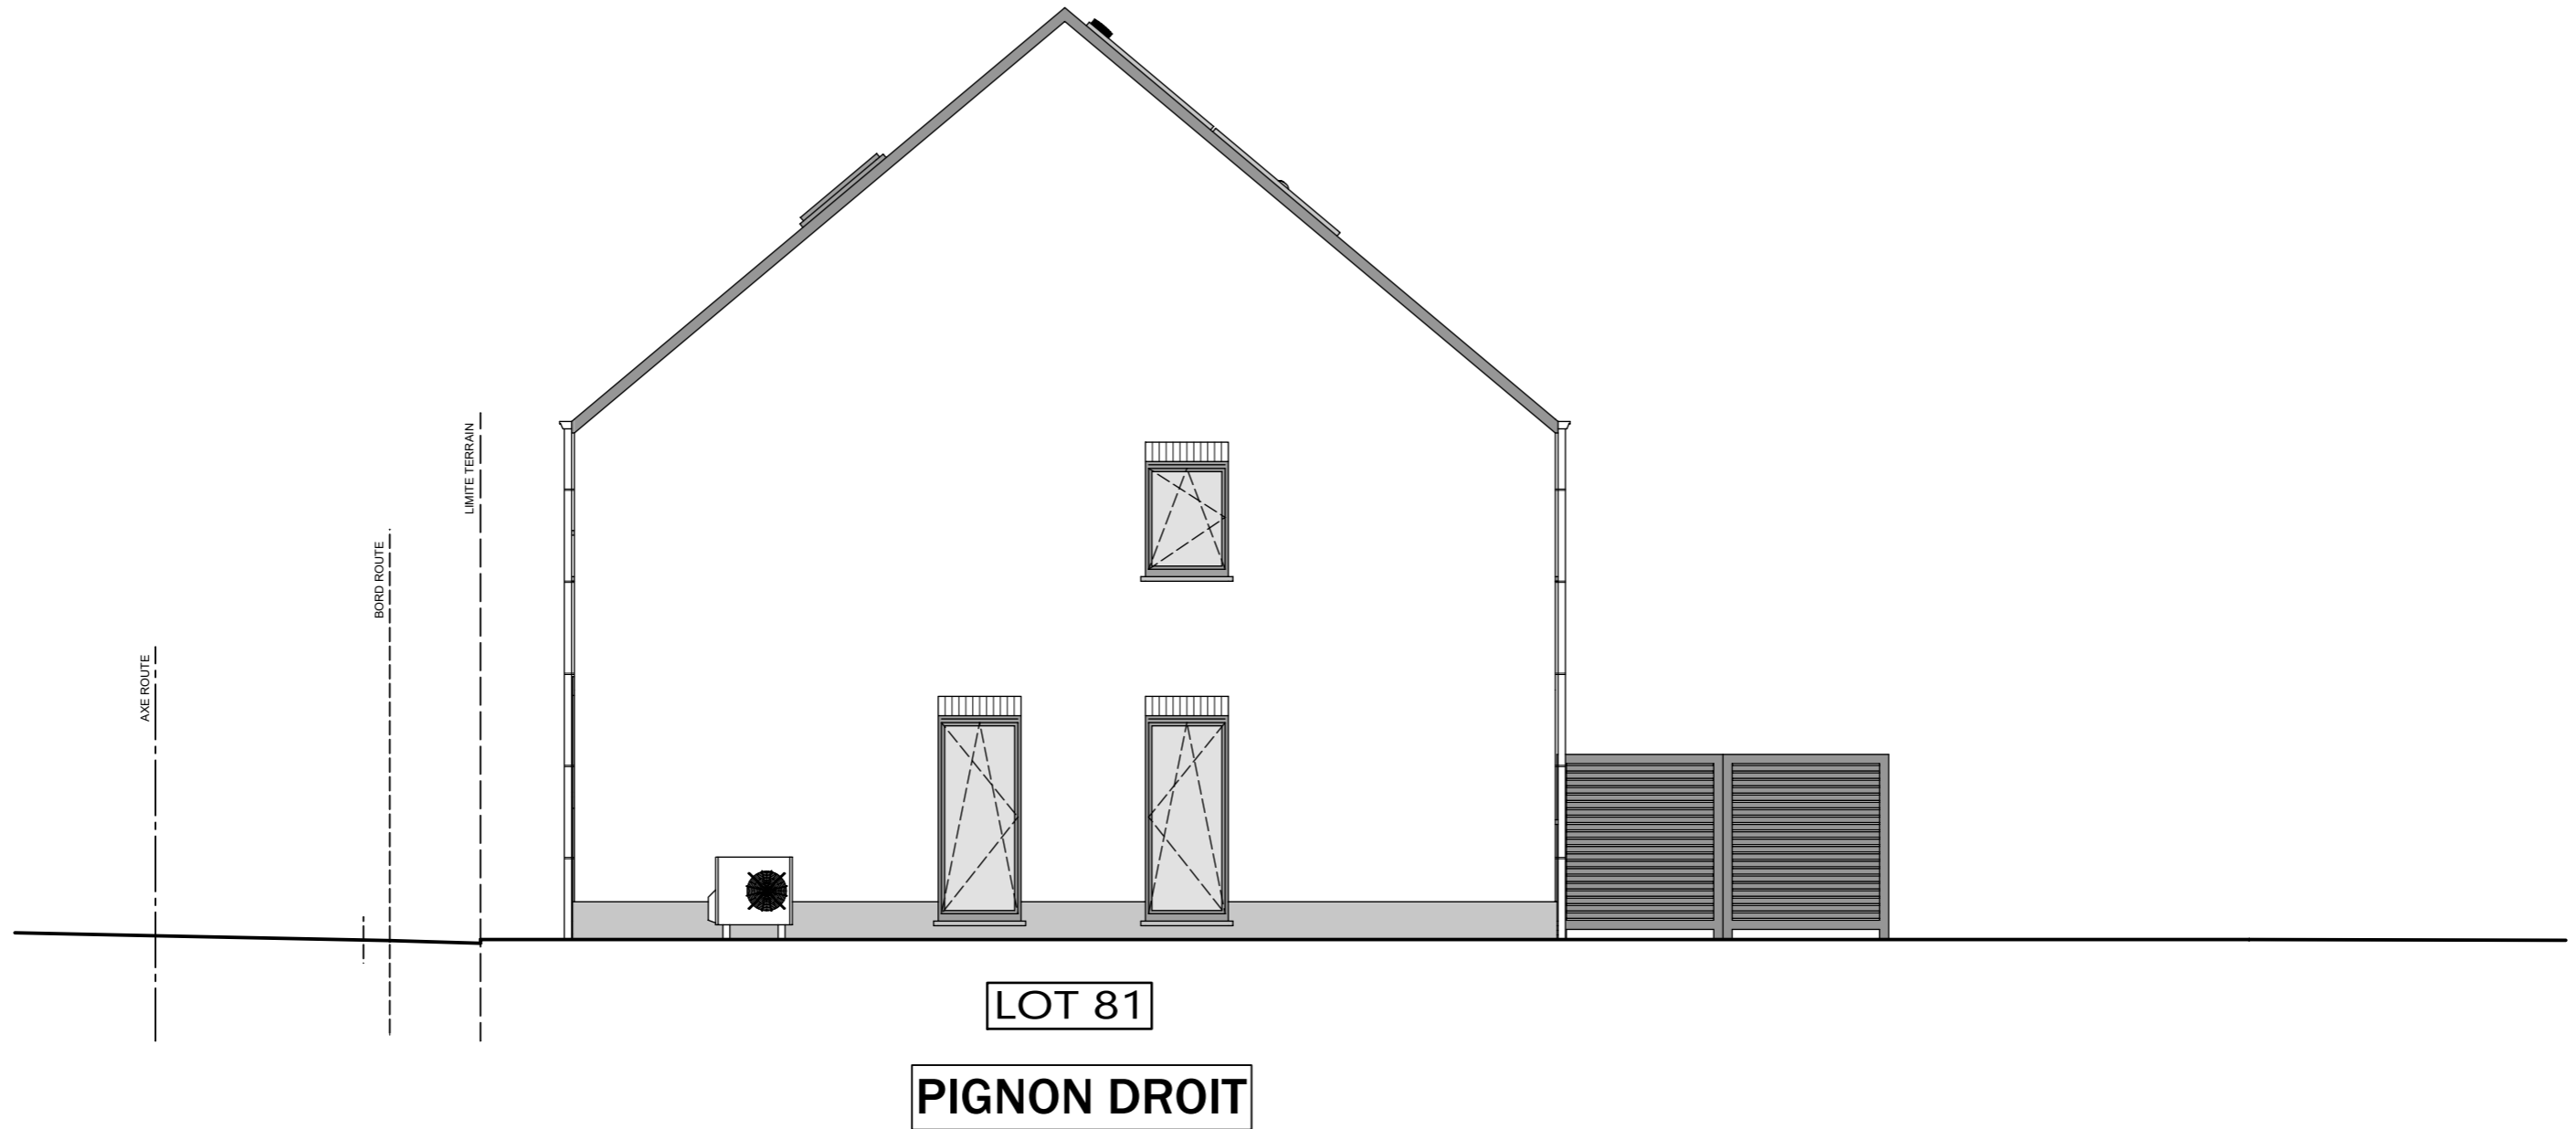

Lotissement "Val des champs - Les Nozilles lot 81

Projet de construction d'une habitation à EGHEZEE

Surf. = 85.20m²
LOT 81 T3

PLAN REZ-DE-CHAUSSE

Surf. = 85.20m²
LOT 81 T3

PLAN ETAGE

AP-TP-LES NOZILLES-lot 81-44569-03-EXT/DERE
Date : 25/03/2025
Echelle : 1/75

Lotissement "Val des champs - Les Nozilles lot 81

Projet de construction d'une habitation à EGHEZEE

Surf. = 33.97m²

LOT 81 T3

PLAN COMBLES

LOT 81

COUPE AA

AP-TP-LES NOZILLES-lot 81-44569-03-EXT/DERE

Date : 25/03/2025

Echelle : 1/75

Lotissement "Val des champs - Les Nozilles lot 81

Projet de construction d'une habitation à EGHEZEE

Le présent projet reste la propriété de la S.A. THOMAS & PIRON. Il est protégé par la législation en matière de création et ne peut en aucun cas faire l'objet d'une copie même partielle sans l'autorisation de l'auteur.

AP-TP-LES NOZILLES-lot 81-44569-03-EXT/DERE	
Date :	25/03/2025
Echelle :	1/75

Lotissement "Val des champs - Les Nozilles lot 81

Projet de construction d'une habitation à EGHEZEE

Le présent projet reste la propriété de la S.A. THOMAS & PIRON. Il est protégé par la législation en matière de création et ne peut en aucun cas faire l'objet d'une copie même partielle sans l'autorisation de l'auteur.